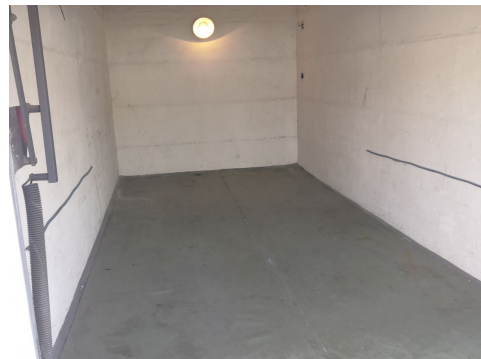

## Pronájem garáže - HK, Pouchov

**Hradec Králové, U Mostku**

**N3521**

Nabízíme Vám pronájem zděné řadové garáže v areálu garáží v Hradci Králové, část Pouchov, ul. Garážní (ul. U Mostku).

Zastavěná plocha 19 m<sup>2</sup>, užitná plocha 17 m<sup>2</sup>. Vnitřní rozměry: šířka 2,85 m, délka 6 m, průjezdná šířka vrat 2,35 m, výška vrat 1,84 m.